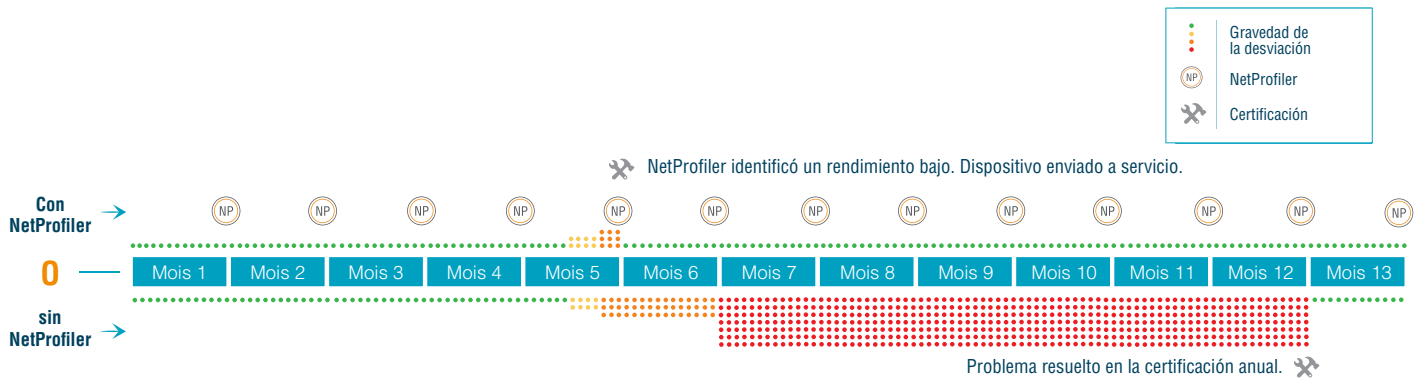

La importancia de la detección temprana

NetProfiler proporciona la seguridad de que su dispositivo siempre funciona en su máximo nivel. Con el uso mensual de NetProfiler entre las certificaciones anuales, puede detectar problemas temprano y saber cuándo se necesita un servicio antes de que resulte en un producto fuera del color.

En el ejemplo a continuación, la trayectoria inferior muestra el nivel de error que puede tener un dispositivo si la empresa confía solo en la certificación anual. Con el tiempo, la gravedad de la variación aumenta, lo que afecta de manera significativa la precisión del color en los meses 7-12. Por el contrario, en la trayectoria superior, se perfiló el mismo dispositivo cada mes usando NetProfiler. El dispositivo se optimizó de manera automática, y cuando se detectó un mal rendimiento en el mes 5, se notificó al operador para que envíe el dispositivo a servicio antes de que resultara en un rendimiento pobre.

Obtenga visibilidad del estado y la condición de sus dispositivos

¡Obtenga informes con antelación a través de X-Rite Link de todos los dispositivos perfilados*!

Reciba conocimiento en tiempo real de la totalidad de su flota de dispositivos para reducir la gestión manual, asegurar un desempeño óptimo y facilitar el proceso de servicio.

Visite xrite.com/xrite-link para obtener más información.

* Debe estar usando la plataforma NetProfiler en línea o la versión 3.5.0 (o más nueva)